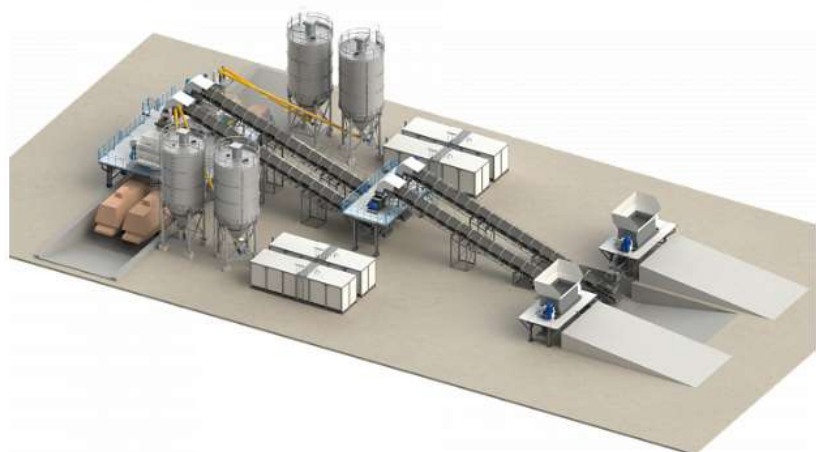

Закладочный комплекс

Закладочный комплекс производительностью до 5000 м³ в сутки, оборудованный смесительным оборудованием SICOMA, Италия. Благодаря качественным комплектующим и автоматическому режиму дозирования и подачи сырья БСУ способна к работе 24/7. Есть возможность производить многокомпонентные растворы. Возможна мобильная бесфундаментная установка. Полная автоматизация производства. Шеф-монтаж и пусконаладочные работы «под ключ». Гарантия и круглосуточная техподдержка.