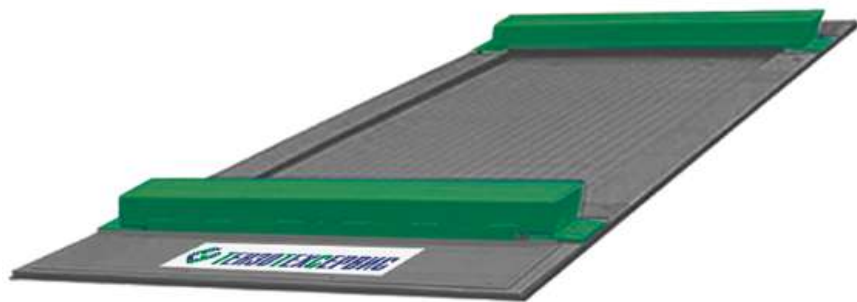

TenzoTrack: Автомобильные весы поосного взвешивания

Максимальная нагрузка на ось – 33 тонны

Автомобильные весы модели TenzoTrack предназначены для поосного взвешивания автомобилей или автопоездов в движении и взвешивания осей в статике с последующим суммированием. Благодаря компактным размерам можно применять в местах с ограниченным пространством и повышенным трафиком транспорта.

Весы изготавливаются в цифровом исполнении.

Конструкция имеет малую высоту, что позволяет с минимальными затратами установить ее в существующее дорожное полотно или площадку.

Весы не выдаются над поверхностью проезжей части, что полностью исключает аварийные ситуации при взвешивании.

Каждая весоизмерительная платформа имеет четыре металлические выдвижные ручки, за которые ее можно при необходимости удобно вынуть из рамы для очистки подплатформенного пространства.

Весовая система занимает минимум места для расположения даже в условиях ограниченного пространства.

Весы оснащаются датчиками полностью из нержавеющей стали с наивысшей степенью пыле- и влагозащиты (IP68).

Каркас автовесов

Конструкция защищена от кинетических нагрузок, вызванных резким торможением загруженного транспорта, заехавшего на площадку автовесов.