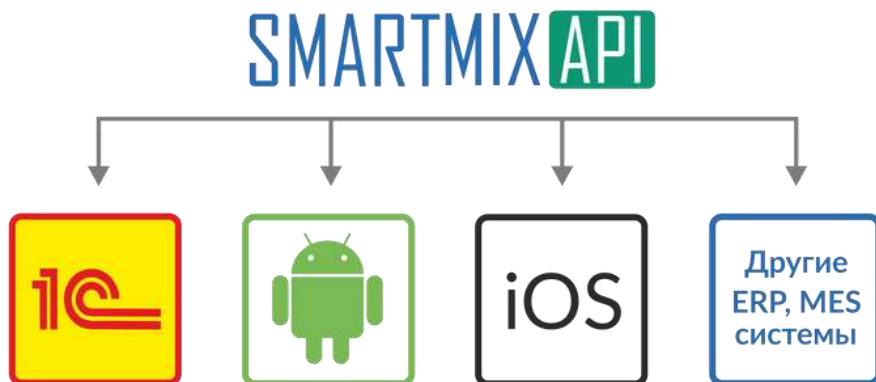

ВОЗМОЖНОСТИ

- Автоматическое распределение заявок между бетонными заводами и автобетономешалками в зависимости от расстояния и текущей загруженности дорог и самих заводов;
- Рабочие места диспетчера, менеджера и водителя;
- Составление рабочего плана на день с возможностью автоматической корректировки при возникновении внештатной ситуации;
- Возможность отправки заявок на производство бетонной смеси прямо из журнала планирования.

ХАРАКТЕРИСТИКИ

- Комплектуемые производства Германии и Франции;
- 4 режима работы: автоматический, полуавтоматический, ручной, тренажер;
- Функции защиты от неверных и мошеннических действий персонала;
- Интеграция и обмен данными в формате JSON с 1С и другими ERP системами;
- Сертификат соответствия ГОСТ Р.

ОТКРЫТЫЙ МОДУЛЬ API

Модуль позволяет объединить использование данных различных программ и приложений в рамках единой системы.

По вопросам продаж и поддержки обращайтесь:

Архангельск (8182)63-90-72
Астана +7(7172)727-132
Астрахань (8512)99-46-04
Барнаул (3852)73-04-60
Белгород (4722)40-23-64
Брянск (4832)59-03-52
Владивосток (423)249-28-31
Волгоград (844)278-03-48
Вологда (8172)26-41-59
Воронеж (473)204-51-73
Екатеринбург (343)384-55-89
Иваново (4932)77-34-06
Ижевск (3412)26-03-58
Иркутск (395) 279-98-46
Киргизия (996)312-96-26-47

Казань (843)206-01-48
Калининград (4012)72-03-81
Калуга (4842)92-23-67
Кемерово (3842)65-04-62
Киров (8332)68-02-04
Краснодар (861)203-40-90
Красноярск (391)204-63-61
Курск (4712)77-13-04
Липецк (4742)52-20-81
Магнитогорск (3519)55-03-13
Москва (495)268-04-70
Мурманск (8152)59-64-93
Набережные Челны (8552)20-53-41
Нижний Новгород (831)429-08-12
Казахстан (772)734-952-31

Новокузнецк (3843)20-46-81
Новосибирск (383)227-86-73
Омск (3812)21-46-40
Орел (4862)44-53-42
Оренбург (3532)37-68-04
Пенза (8412)22-31-16
Пермь (342)205-81-47
Ростов-на-Дону (863)308-18-15
Рязань (4912)46-61-64
Самара (846)206-03-16
Санкт-Петербург (812)309-46-40
Саратов (845)249-38-78
Севастополь (8692)22-31-93
Симферополь (3652)67-13-56
Таджикистан (992)427-82-92-69

Смоленск (4812)29-41-54
Сочи (862)225-72-31
Ставрополь (8652)20-65-13
Сургут (3462)77-98-35
Тверь (4822)63-31-35
Томск (3822)98-41-53
Тула (4872)74-02-29
Тюмень (3452)66-21-18
Ульяновск (8422)24-23-59
Уфа (347)229-48-12
Хабаровск (4212)92-98-04
Челябинск (351)202-03-61
Череповец (8202)49-02-64
Ярославль (4852)69-52-93